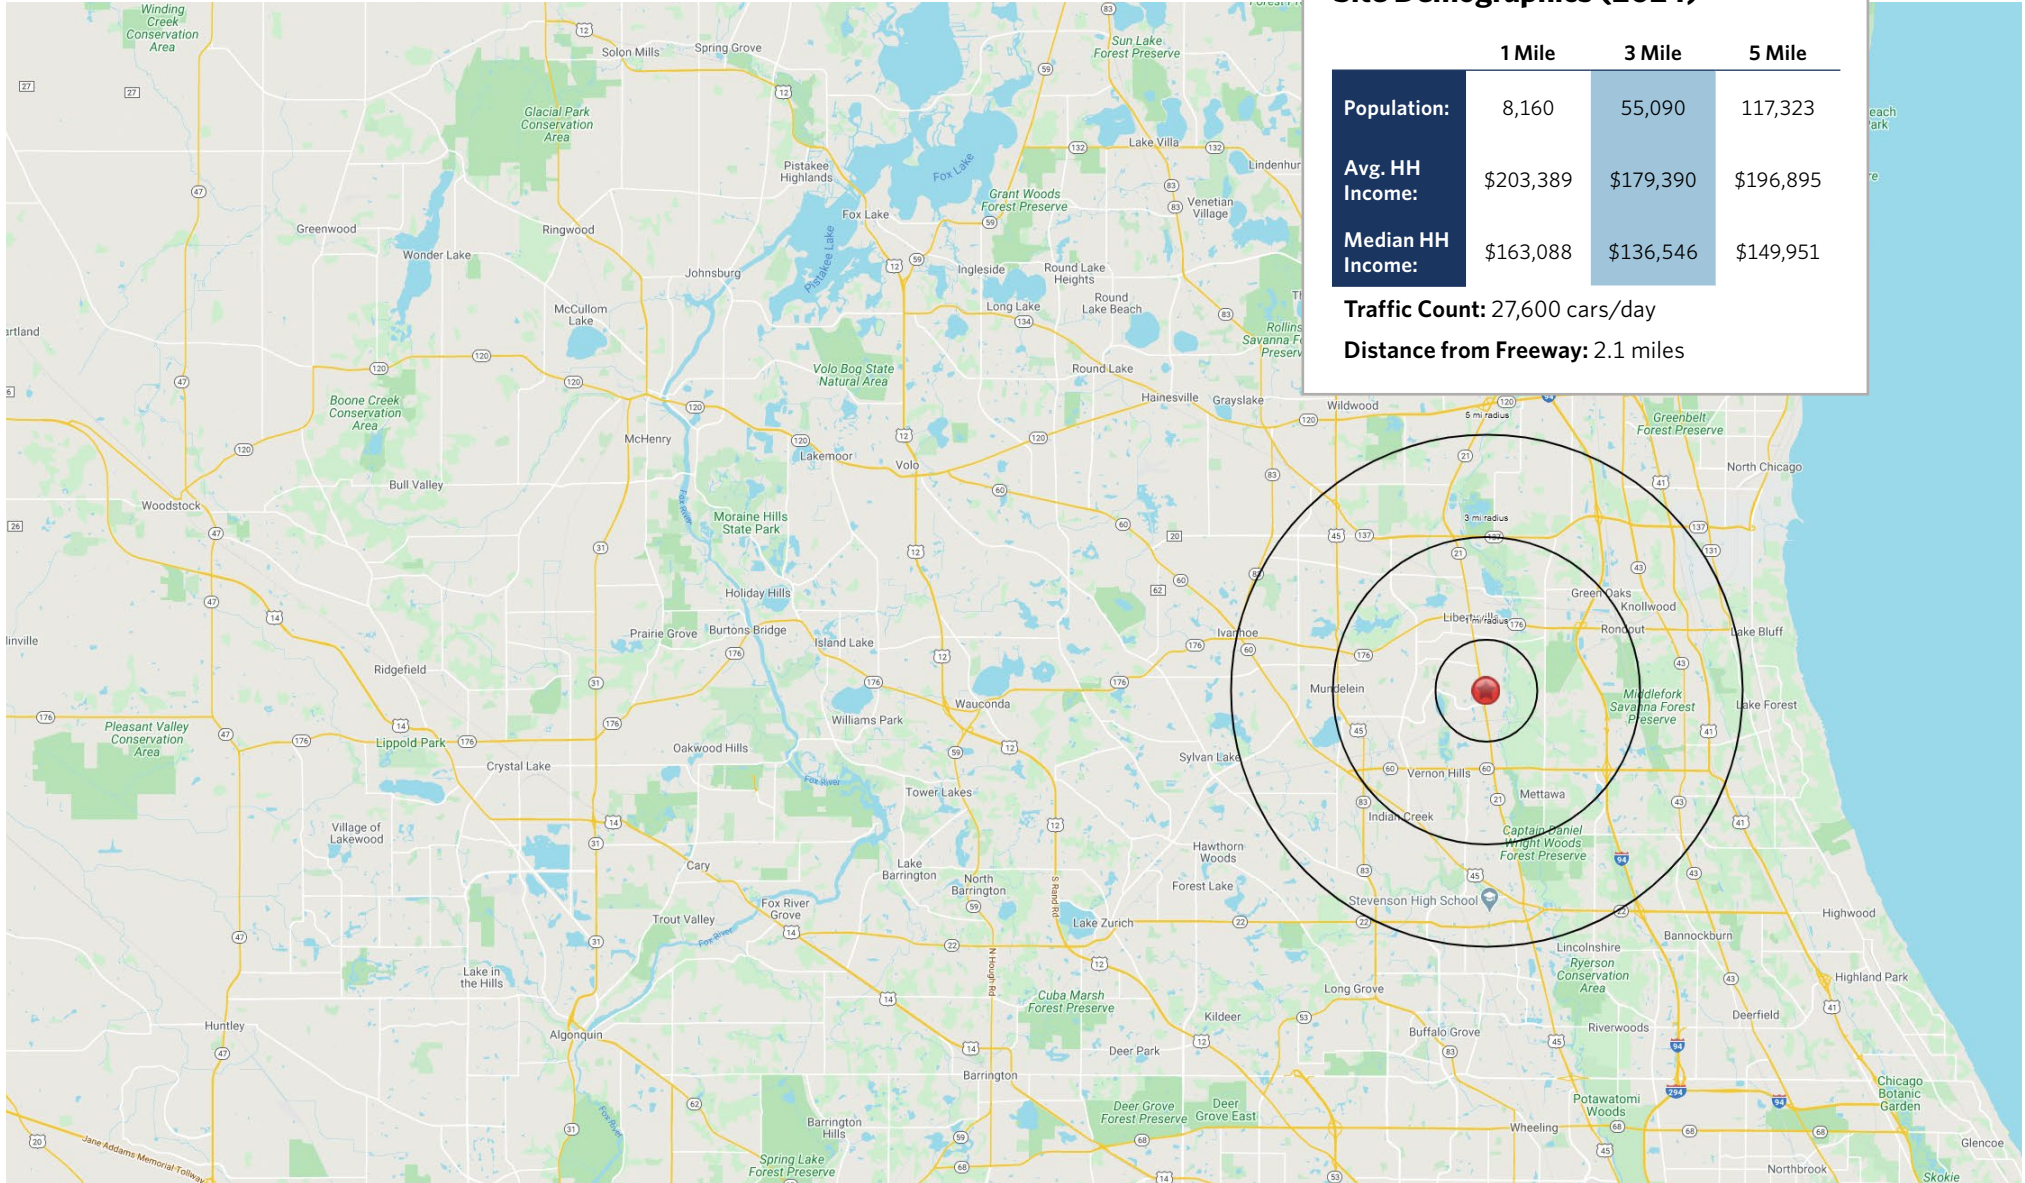

RED TOP PLAZA

1300-1440 S. Milwaukee Ave., Libertyville, IL 60048