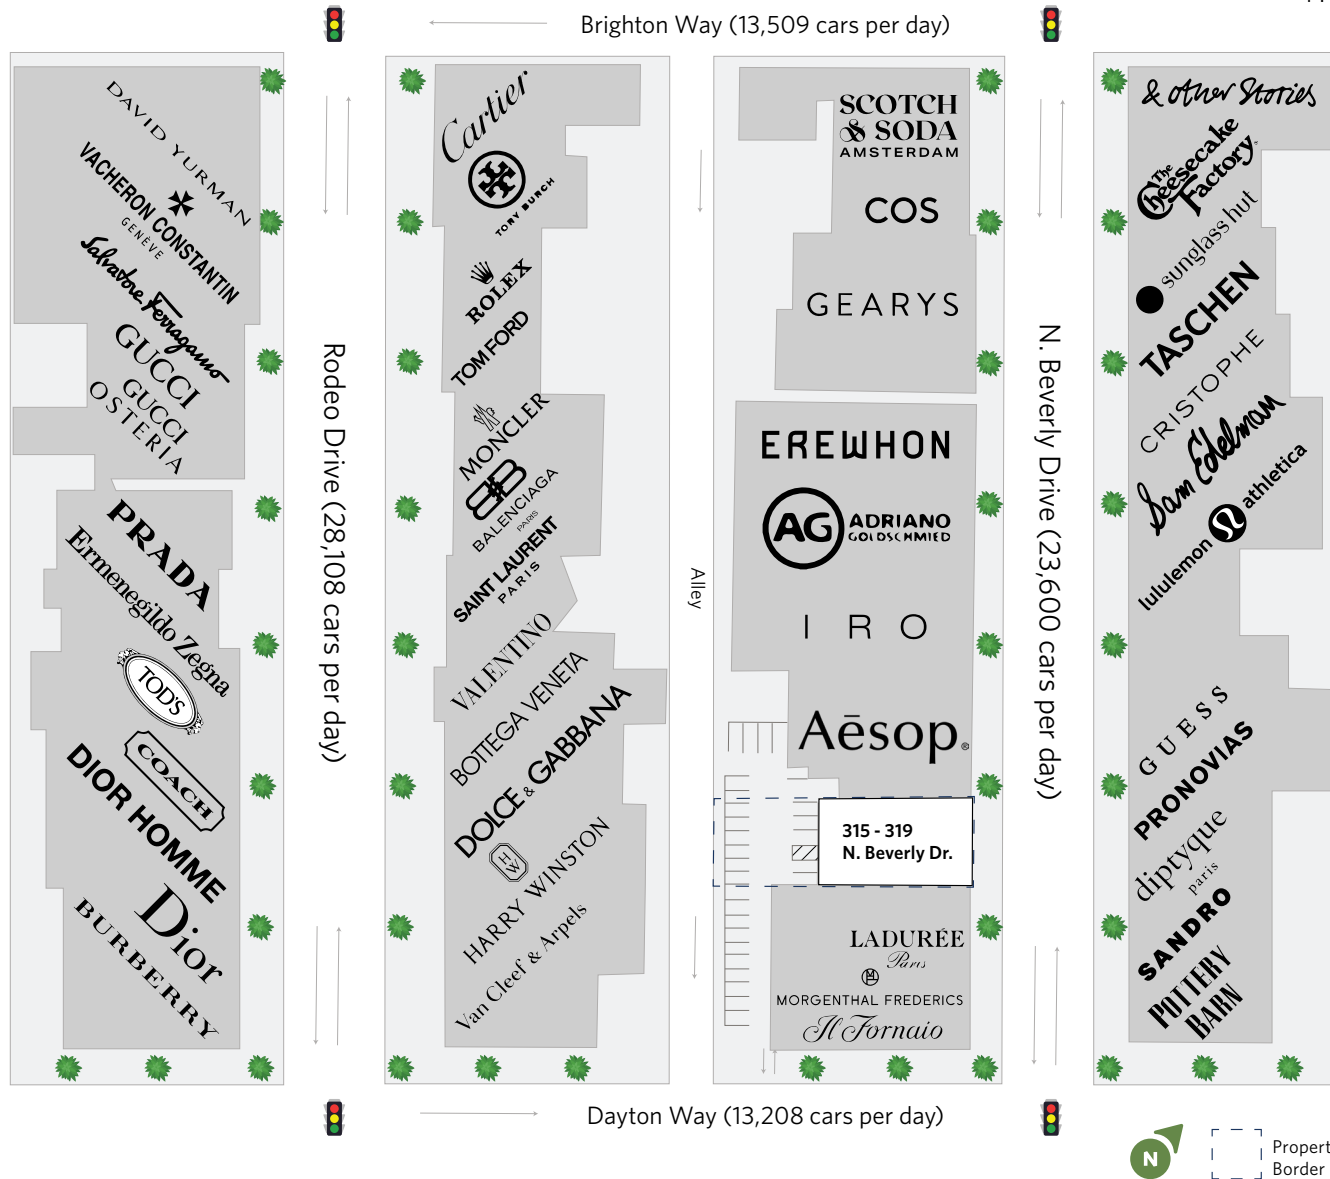

315-319 N. BEVERLY DRIVE

315-319 N. Beverly Drive, Beverly Hills, CA 90210

For information:
Ivan Aguilera

E: iaguilera@sterlingorganization.com

P: 855-647-0738

315-319 N. BEVERLY DRIVE

315-319 N. Beverly Drive, Beverly Hills, CA 90210

Rendering of interior redevelopment.