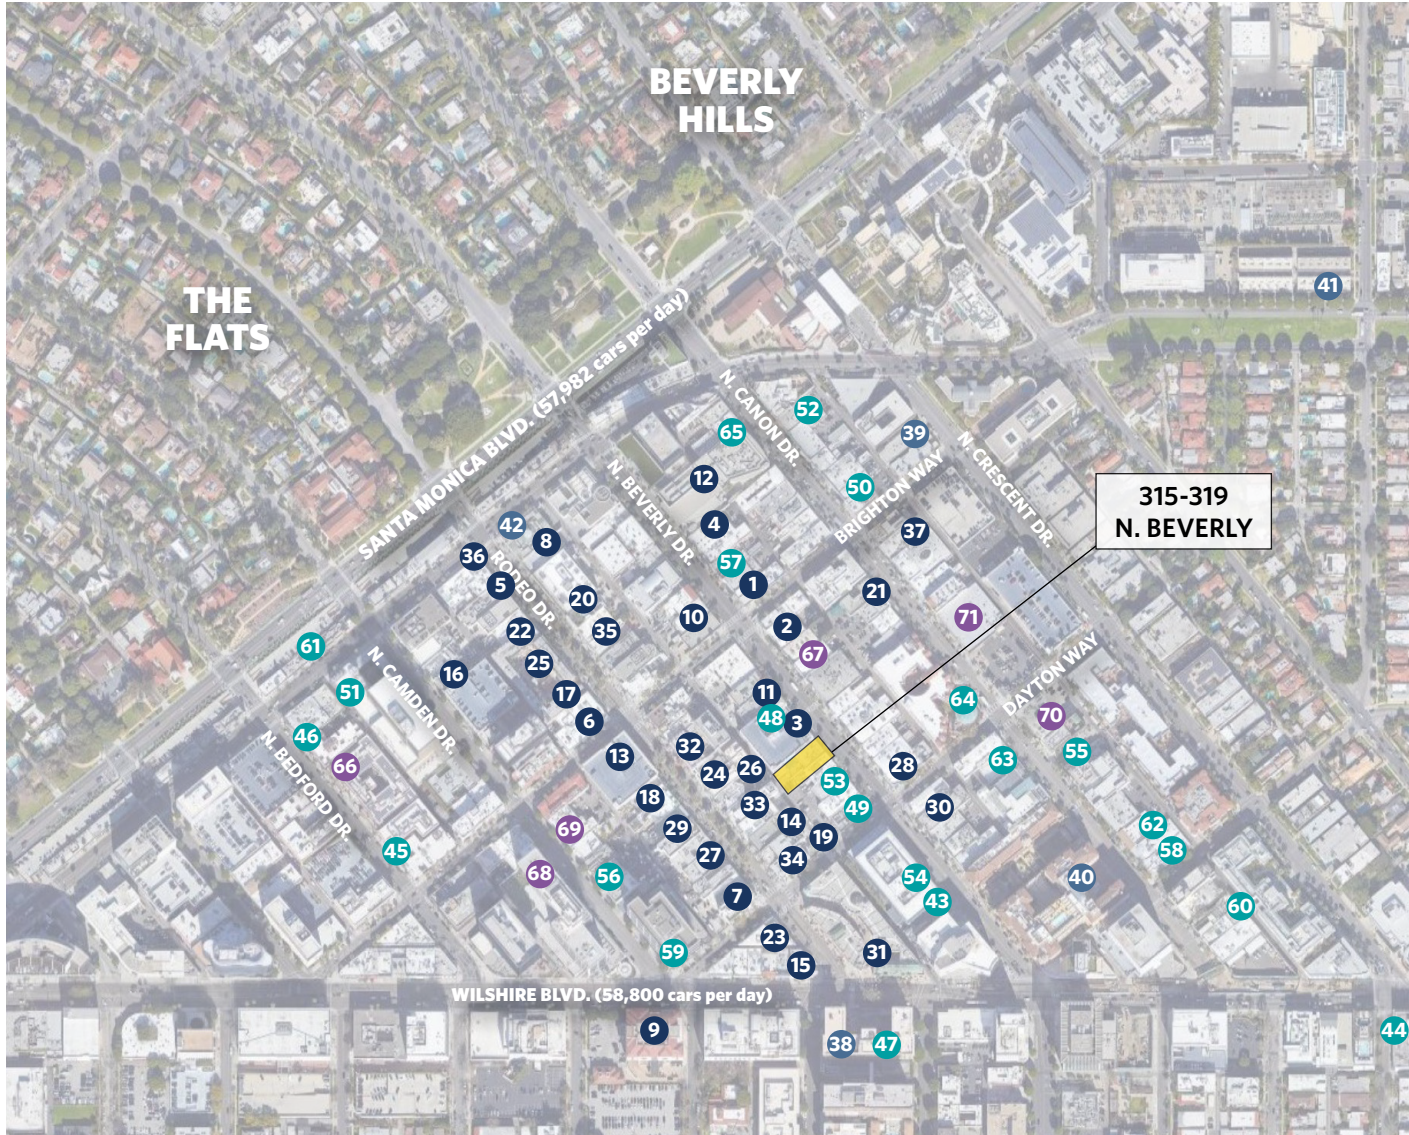

WILLSHIRE BOULEVARD

315-319 N. BEVERLY DRIVE

315-319 N. Beverly Drive, Beverly Hills, CA 90210

● RETAIL

- 1 Intermix
- 2 & Other Stories
- 3 AG Jeans
- 4 Alice and Olivia
- 5 Amiri
- 6 Bvlgari
- 7 Burberry
- 8 Céline
- 9 Chanel
- 10 Club Monaco
- 11 COS
- 12 Crate & Barrel
- 13 David Yurman
- 14 Dolce & Gabbana
- 15 Fendi
- 16 Gagolian Gallery
- 17 Goyard
- 18 Gucci/Gucci Osteria
- 19 Harry Winston
- 20 Hermès
- 21 James Perse
- 22 Loro Piana
- 23 Louis Vuitton
- 24 Lululemon
- 25 Max Mara
- 26 Moncler
- 27 Piaget
- 28 Pottery Barn
- 29 Prada
- 30 Sephora
- 31 Tiffany & Co.
- 32 Tom Ford
- 33 Valentino
- 34 Van Cleef & Arpels
- 35 Vera Wang
- 36 Saint Laurent
- 37 Alo

● FOOD & BEVERAGE

- 43 Avra Beverly Hills
- 44 Caulfield's Bar & Dining
- 45 Comoncy
- 46 Crustacean Beverly Hills
- 47 CUT
- 48 Erewhon
- 49 Il Fornaio
- 50 Il Pastaio
- 51 La Colombe Coffee
- 52 La Scala
- 53 Ladurée
- 54 Maple & Ash
- 55 Mastro's Steakhouse
- 56 Mr Chow
- 57 Nespresso
- 58 Nozawa Bar
- 59 Ocean Prime
- 60 Spago
- 61 Sprinkles
- 62 Sugarfish
- 63 The Palm
- 64 Via Alloro
- 65 Wally's Beverly Hills

● FITNESS & BEAUTY

- 66 Anastasia Beverly Hills Salon
- 67 Christophe Beverly Hills Salon
- 68 Equinox
- 69 José Eber
- 70 Obagi Skin
- 71 Rite Aid (2)

● HOTELS

- 38 Beverly Wilshire Four Seasons
- 39 Crescent Hotel Beverly Hills
- 40 The Maybourne
- 41 Viceroy L'Ermitage Beverly Hills
- 42 Cheval Blanc (future)

Traffic Count: 23,600 cars/day