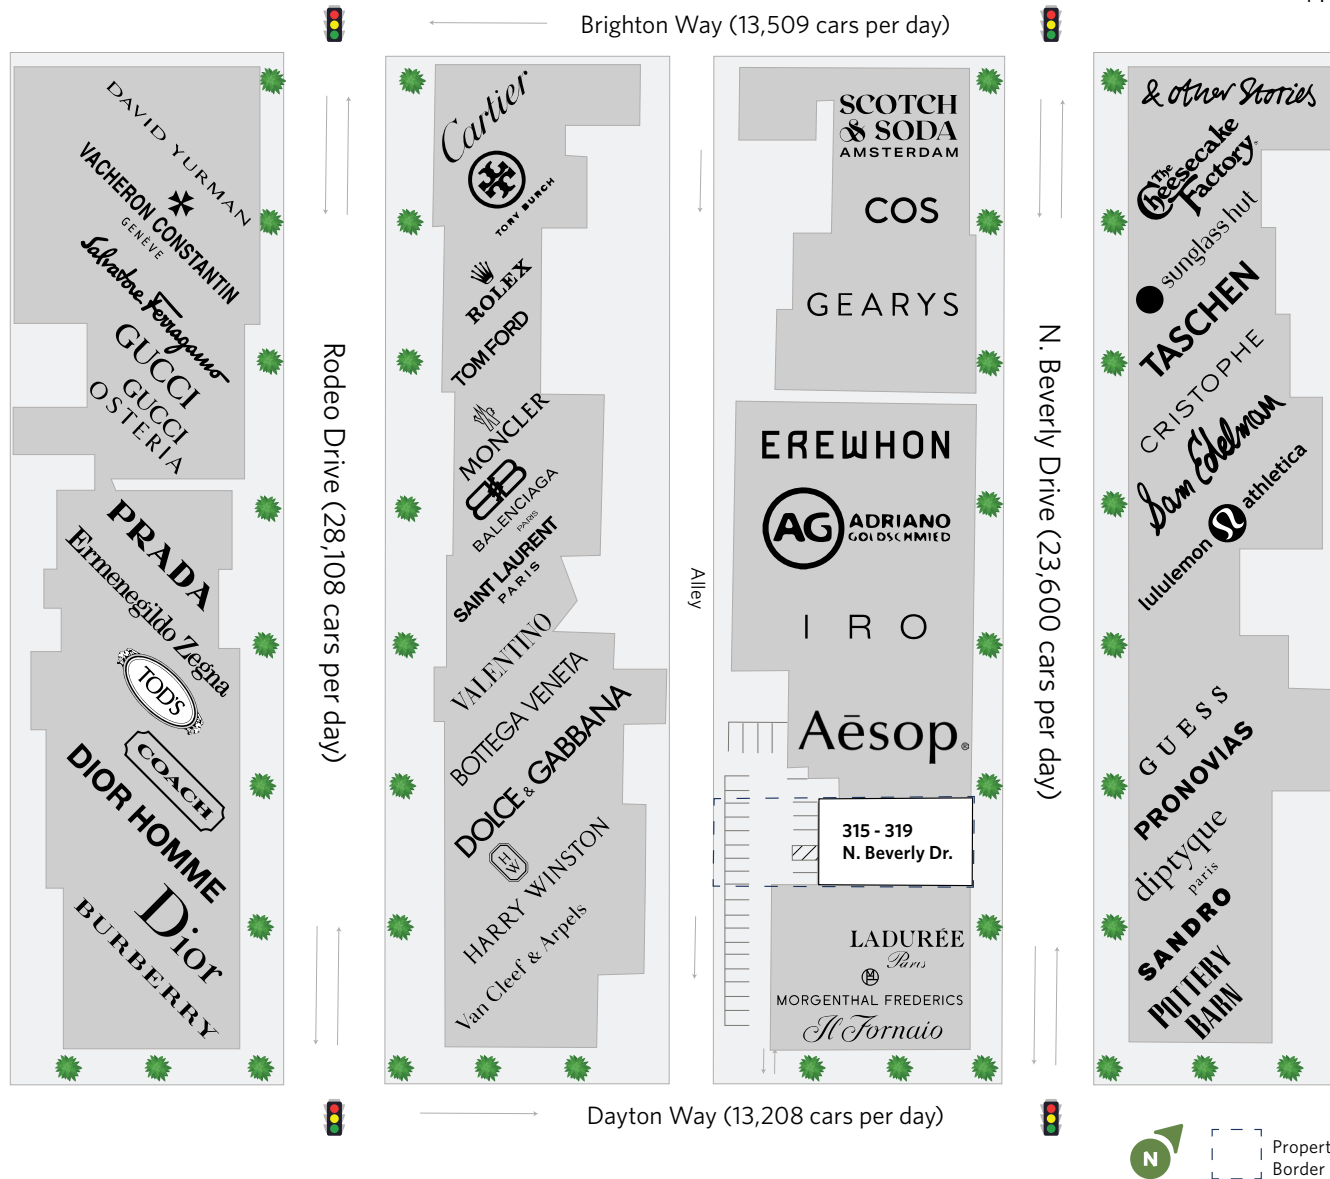

315-319 N. BEVERLY DRIVE

315-319 N. Beverly Drive, Beverly Hills, CA 90210

For information:
Ivan Aguilera

E: iaguilera@sterlingorganization.com

P: 855-647-0738