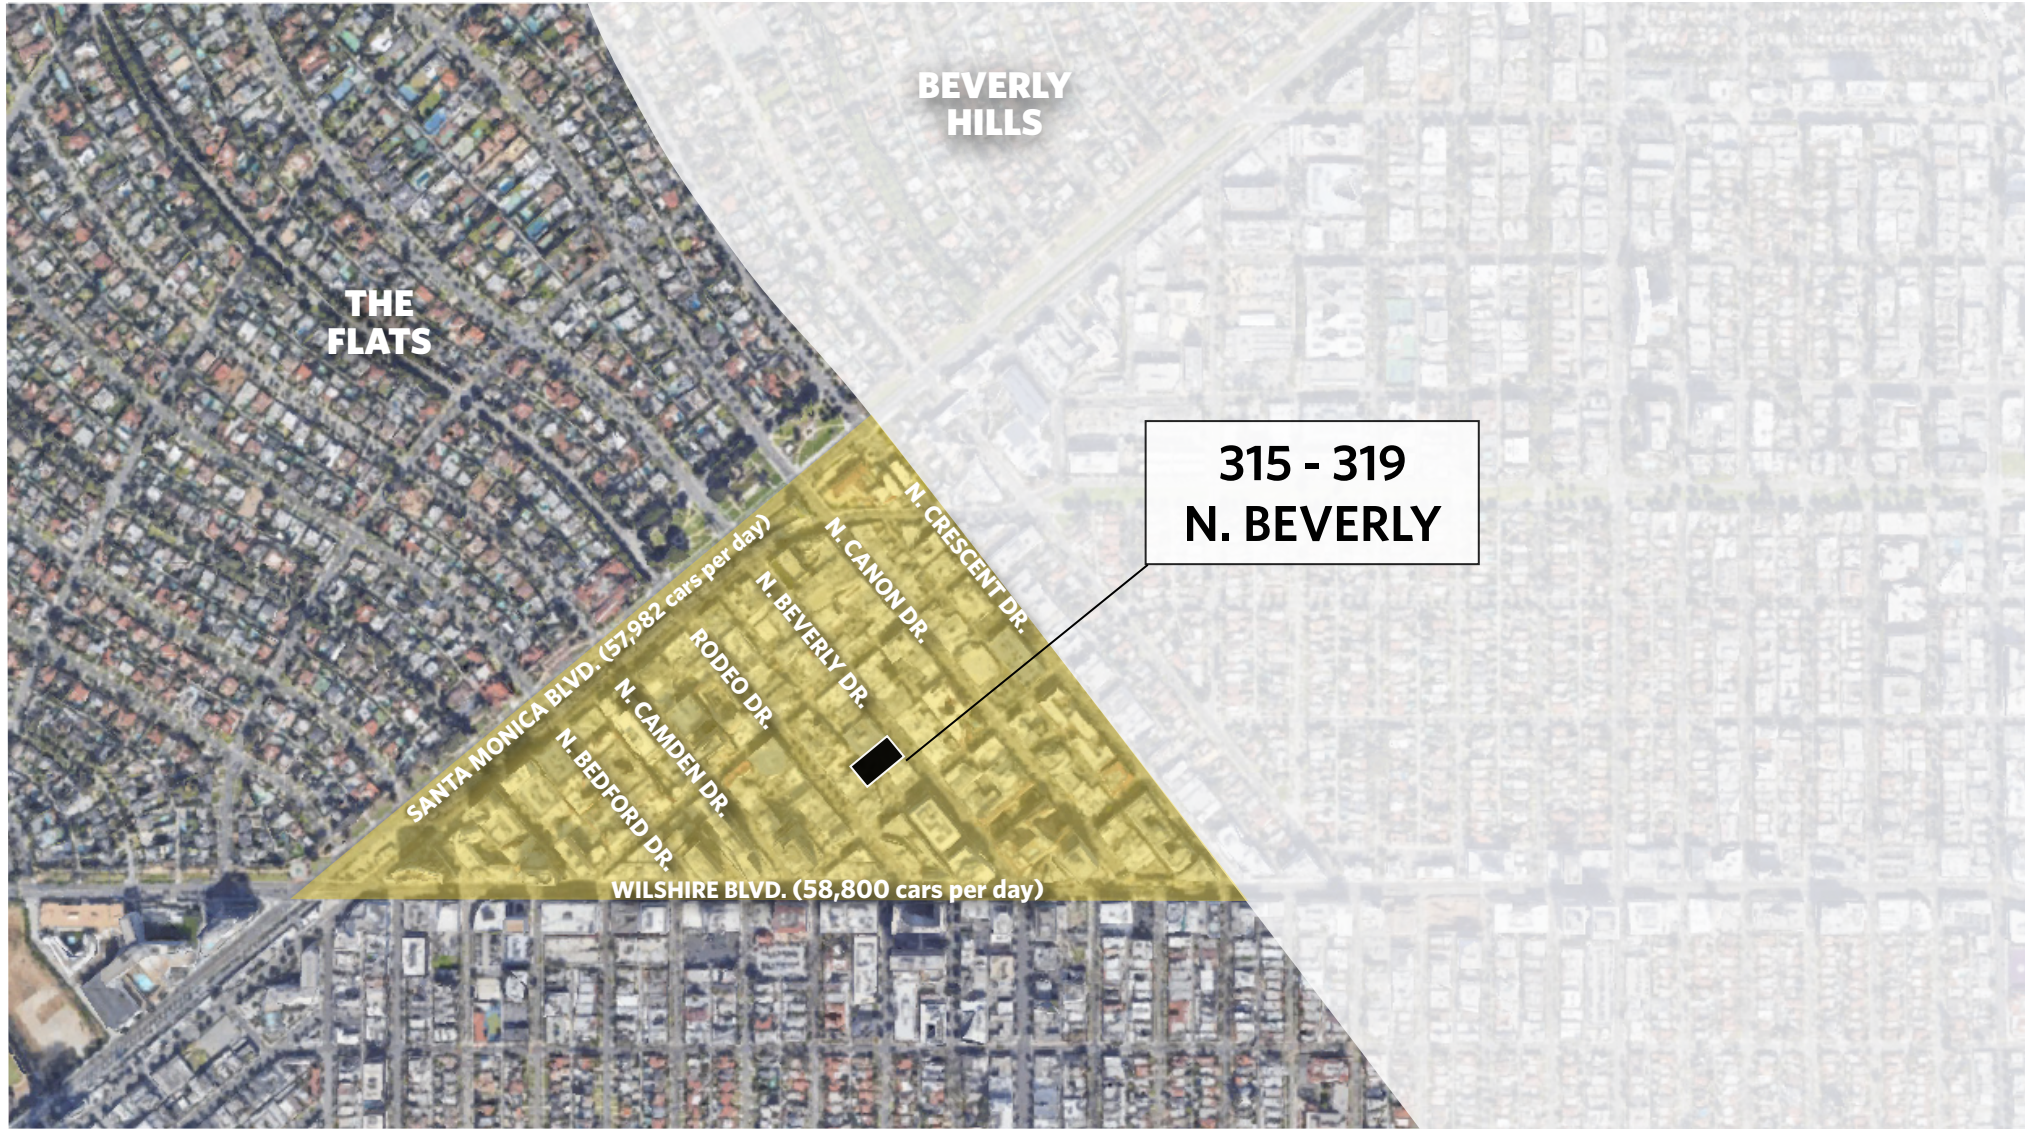

315-319 N. BEVERLY DRIVE

315-319 N. Beverly Drive, Beverly Hills, CA 90210

315-319 N. BEVERLY DRIVE

315-319 N. Beverly Drive, Beverly Hills, CA 90210

□ LOS ANGELES, CA

315-319 N. BEVERLY DRIVE

315-319 N. Beverly Drive, Beverly Hills, CA 90210

Traffic Count: 23,600 cars/day